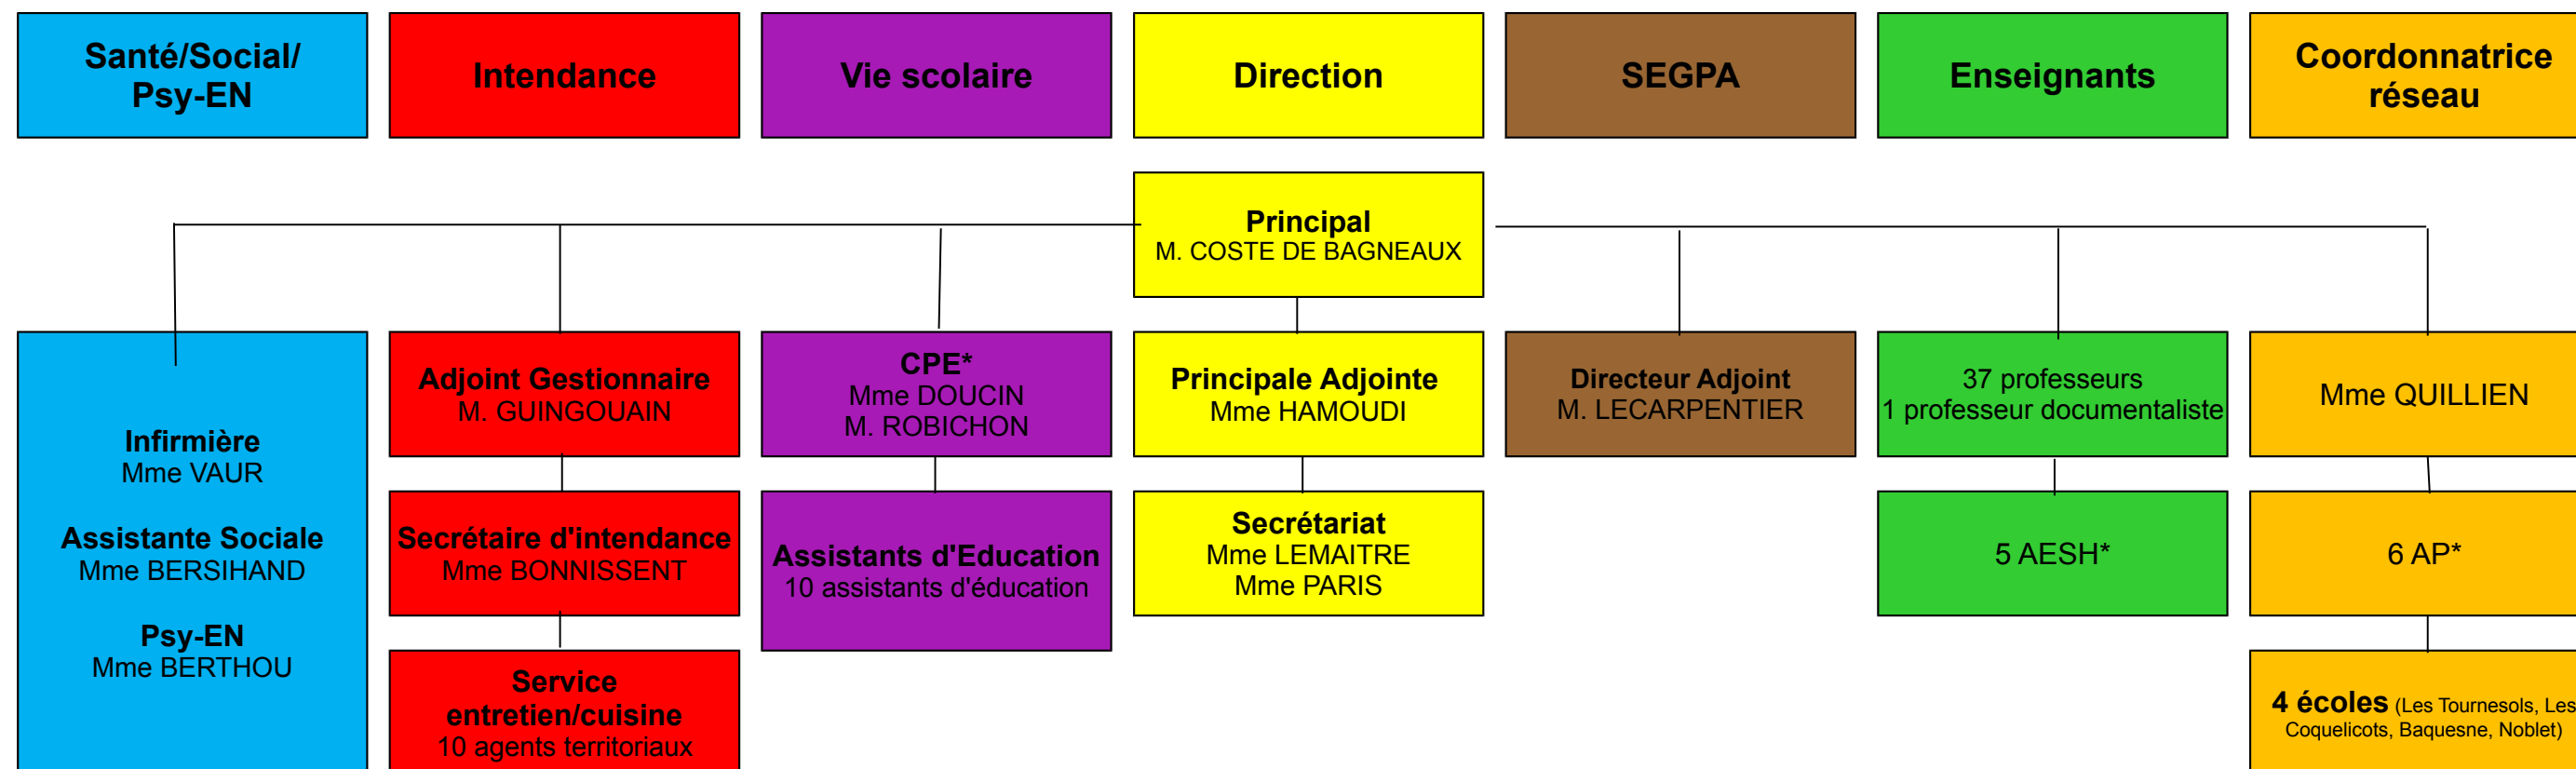

Collège Les Provinces

322 élèves (18 classes)

37 professeurs

*AESH : accompagnant des élèves en situation de handicap

AP : assistant pédagogique

CPE : conseiller principal d'éducation